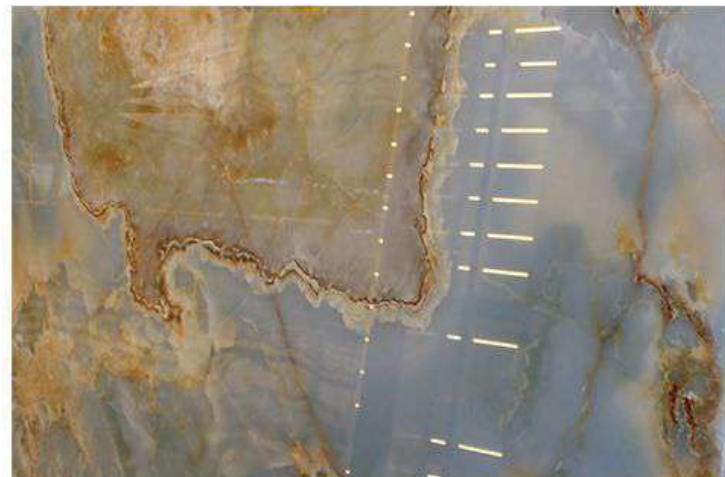

32 ONYX BLUE

SIZE

W: 290

L: 182

lum
LUMINERALS