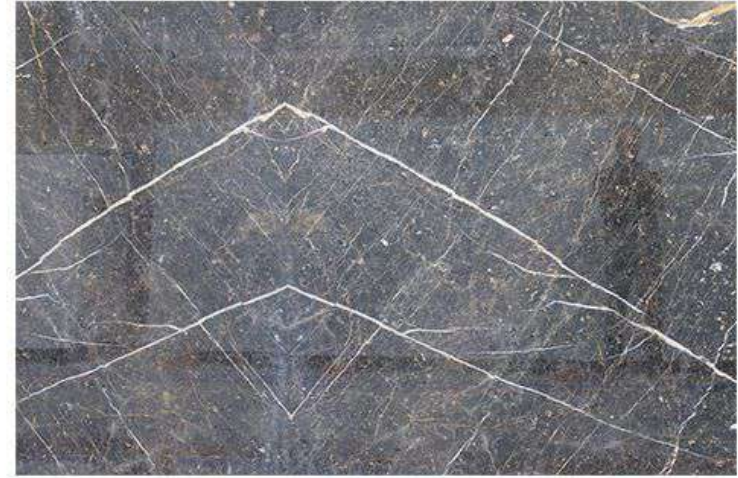

lum
LUMINERALS

17

GOLDEN BLACK MARBLE

SIZE

W: 205

L: 177

lum
LUMINERALS

18 MARBLE LUM