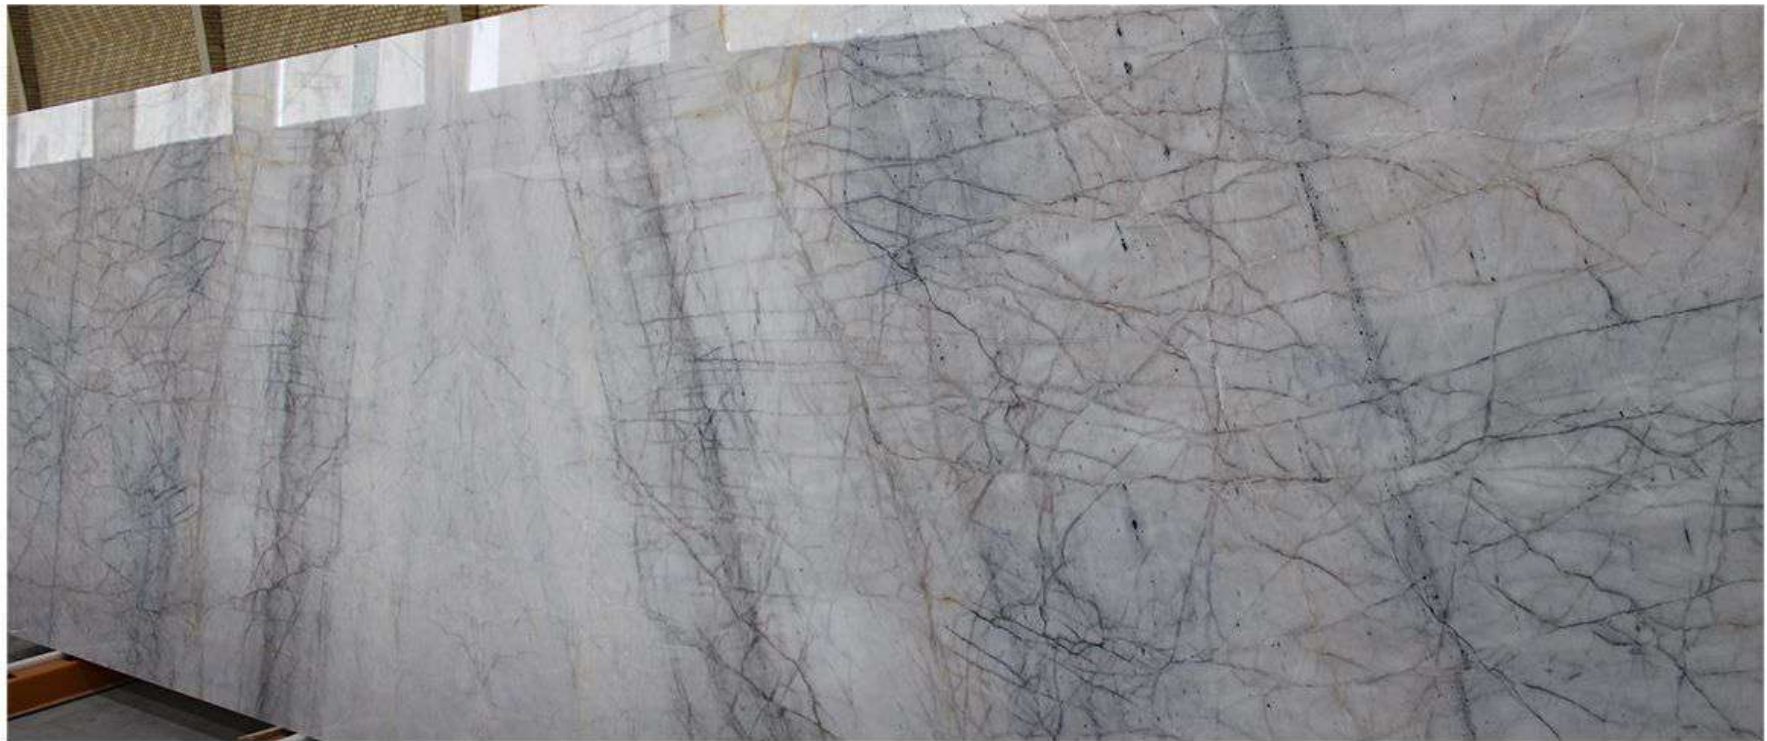

37
GLASS
LUM

—
SIZE

W: 275

L: 175

lum
LUMINERALS