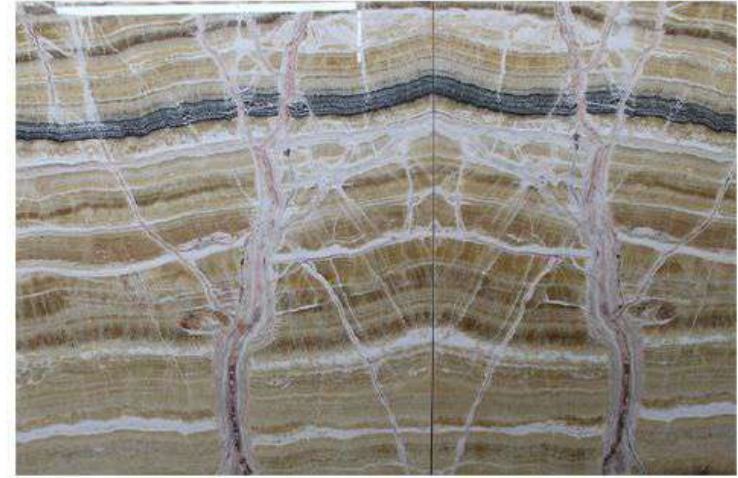

L: 173

lum
LUMINERALS

06
ONYX
LUM

SIZE

W: 167

L: 140

lum
LUMINERALS

07
TORNADO
LUM