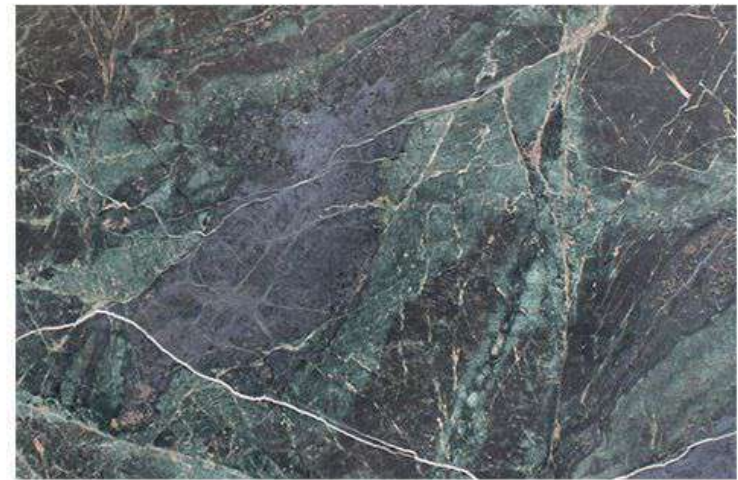

35 ROYAL GREEN GRANITE

SIZE

W: 260

L: 154

lum
LUMINERALS